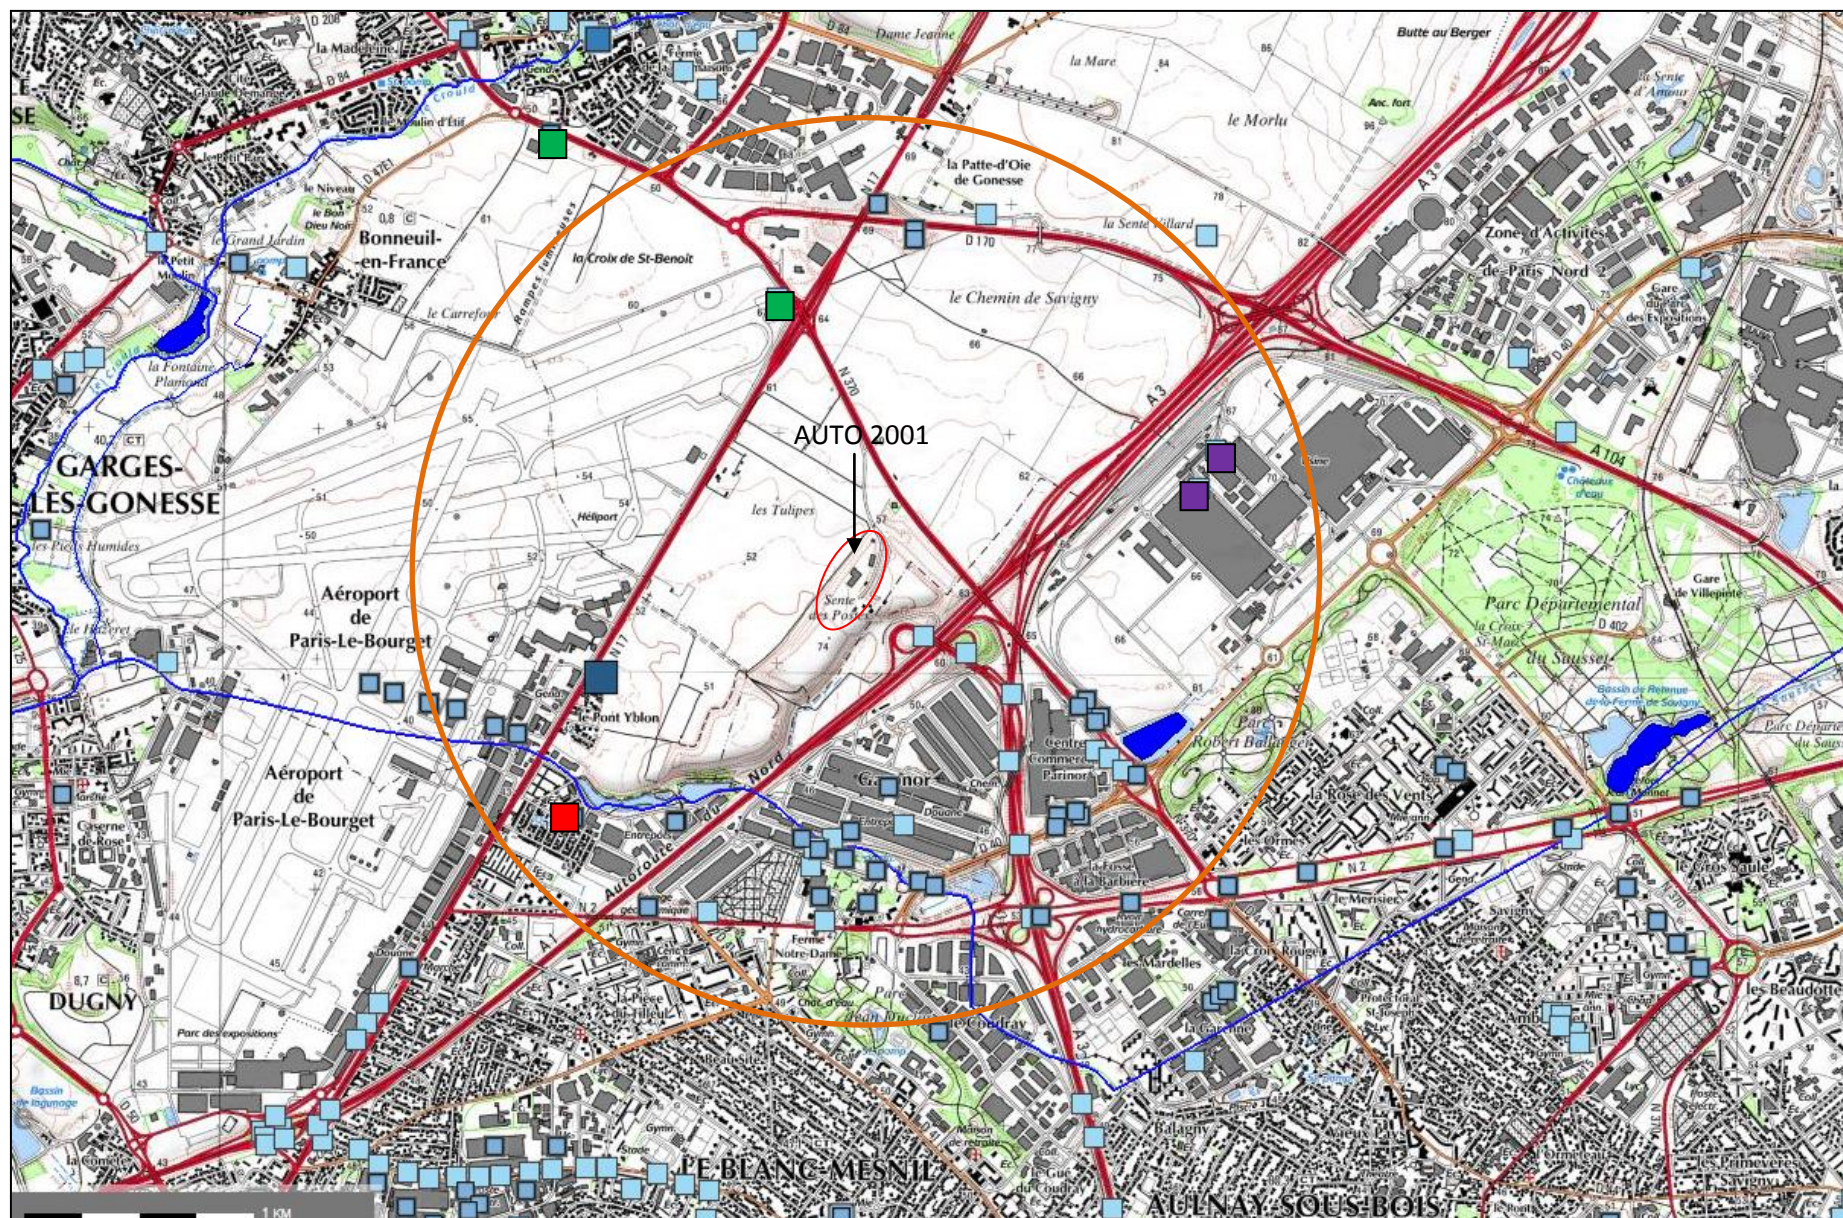

Carte de localisation des forages d'eaux souterraines ayant été réalisés selon BDSS Infoterre, à proximité du site AUTO 2001

- Forage industriel
- Forage Eau potable
- Forage Agricole
- Piézomètres
- Sondage non renseigné et/ou remblayé